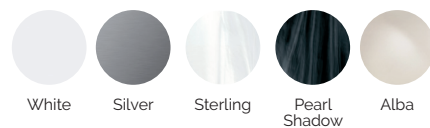

Volume acqua: 1.610 litri

Peso: Vuota 378 kg / Piena 1988 kg

5 colori

5 massaggi

COLORI SUPERFICIE ACRILICA

White Silver Sterling Pearl Shadow Alba

BUILT-IN LINE

IT