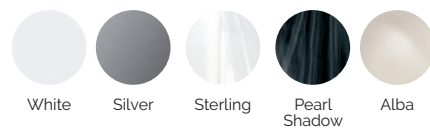

ACRYLFARBEN

White

Silver

Sterling

Pearl Shadow

Alba

LEISTUNGEN

METALLIC
STRUCTURE

BCN
DESIGN

reiox
IMPACTSYSTEM

AUSSTATTUNG

LEISTUNGEN	
Massagepunkte gesamt	72
Massagedüsen	56
Luftdüsen	16
Wasserfälle	Nicht verfügbar
Wasserquellen	Nicht verfügbar
Düsen Edelstahl	Serienausstattung
Kopfstützen	3
Touch Panel	Serienausstattung
Metallrahmen	Serienausstattung
Farbtherapie LED-Strahler	1 LED
Prime Tex Cover	Option
EcoSpa	Nicht verfügbar

EMPFOHLENES EXTERNES GERÄT	
Empfohlenes Technikpaket	Kit Digital 2

AUSSTATTUNG	
Filtertyp	Ø 500
Zirkulationspumpe	0,6 KW
Massagepumpe	2,2 KW x 2
Gebläse	0,9 KW
Elektrowärmetauscher	3 KW
Ozonanlage	Option

INSTALLATION	
Leistung Option niedrige Stromstärke(LA) (W)	5.900 W
Leistung Option niedrige Stromstärke(LA) (A)	25,7 A
Stromspannung	230 / 400 V III

Im Rahmen unserer Bemühungen um ständige Verbesserungen behalten wir uns das Recht vor, ohne weitere Bekanntmachungen Änderungen an der Konstruktion und den technischen Daten vorzunehmen.