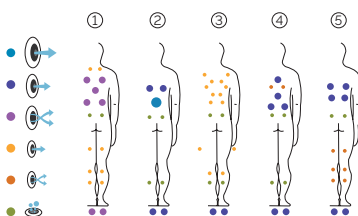

Aqua8

Un spa XXL très performant.

CODE 49722

Idéal pour 5 personnes

5 positions

2 allongées

3 assises

Dimensions: 233 x 233 x 91 cm

Volume Eau: 1610 litres

Poids: Vide 378 kg / Plein 1988 kg

5 couleurs

5 massages