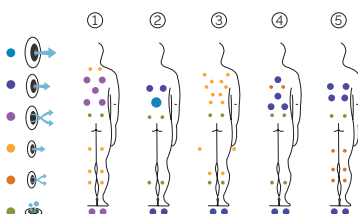

Aqua8

Der XXL-Whirlpool mit hochwertigen Funktionen.

AQUAVIA SPA

DE

BUILT-IN LINE

CODE 49722

Ideal für 5 Personen

5 Positionen

2 Liege

3 Sitzen

Abmasse: 233 x 233 x 91 cm

Volumen (l): 1.610 liter

Gewicht: Leer 378 kg / Befüllt 1.988 kg

5 Farben

5 Massagen