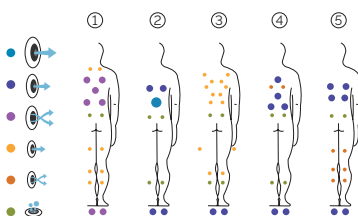

Volumen de agua: 1.610 litros

Peso: Vacío 378 kg / Lleno 1988 kg

5 colores

5 tipos de masaje

ACABADOS CASCO (COLORES ACRÍLICO)

White

Silver

Sterling