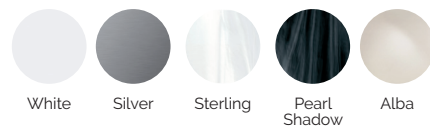

Volumen de agua: 1.610 litros

Peso: Vacío 378 kg / Lleno 1988 kg

5 colores

5 tipos de masaje

ACABADOS CASCO (COLORES ACRÍLICO)

White

Silver

Sterling