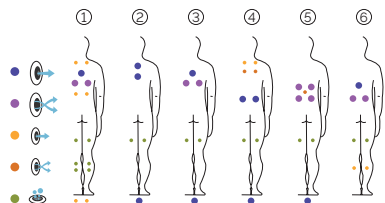

Volumen de agua: 980 litros

Peso: Vacío 201 kg / Lleno 1.081 kg

5 colores

6 tipos de masaje

ACABADOS CASCO (COLORES ACRÍLICO)

White

Silver

Sterling