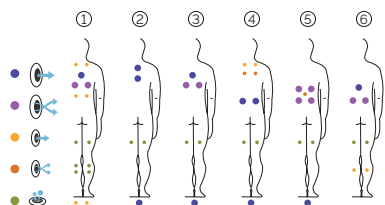

6 positions

1 allongée

5 assises

Dimensions: 216 x 216 x 90 cm

Volume Eau: 980 litres

Poids: Vide 201 kg / Plein 1081 kg

5 couleurs

6 massages