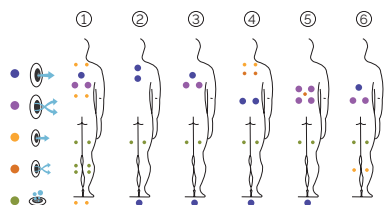

Mallorca

Idromassaggio dal gusto meraviglioso.

CODICE 78768

Ideale per **4 persone**

6 posizioni

1 sdraiato

5 seduto

Misure: 216 x 216 x 90 cm

Volume acqua: 980 litri

Peso: Vuota 201 kg / Piena 1.081 kg

5 colori

6 massaggi