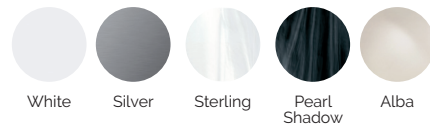

Volumen de agua: 980 litros

Peso: Vacío 201 kg / Lleno 1.081 kg

5 colores

6 tipos de masaje

ACABADOS CASCO (COLORES ACRÍLICO)

White

Silver

Sterling